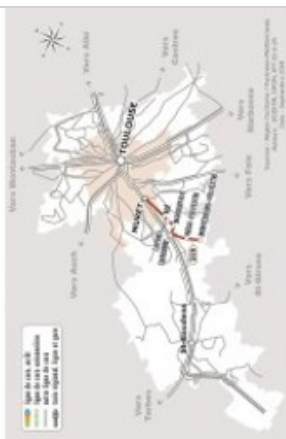

JOURS DE LA SEMAINE	L1A	L1B	L1C	L1D	L1E	359	L1F	L1G	L1H	10+P	L1I	L1J	
PERIODES SCOLAIRES	●	●	●	●	●	●	●	●	●	●	●	●	
PETITES VACANCES	●	●	●	●	●	●	●	●	●	●	●	●	
ÉTÉ	●	●	●	●	●	●	●	●	●	●	●	●	
MONTESQUIEU-MONTEVIEUX	Place Strasbourg	08:00	08:30	07:08	07:30	08:00	08:00	11:19	13:00	15:19	18:00	18:40	18:10
RESEAU VOLVISTRE	Station de Pétrole	08:10	08:40	07:18	07:40	08:10	08:10	11:29	13:10	15:29	18:10	18:50	18:20
	Stade	08:12	08:42	07:20	07:42	08:12	08:12	11:31	13:12	15:31	18:12	18:52	18:22
CARBONNE	La Béraie	08:18	08:48	07:26	07:48	08:18	08:18	11:37	13:18	15:37	18:18	18:58	18:28
	Centre Pétrole	08:20	08:50	07:28	07:50	08:20	08:20	11:39	13:20	15:39	18:20	19:00	18:30
	Avenue de Toulouse	08:22	08:52	07:30	07:52	08:22	08:22	11:41	13:22	15:41	18:22	19:02	18:32
MARDEVAL	Carrière	08:28	08:58	07:36	07:58	08:28	08:28	11:47	13:28	15:47	18:28	19:08	18:38
SAPIN	La Paré	08:30	09:00	07:38	08:00	08:30	08:30	11:49	13:30	15:49	18:30	19:10	18:40
NOÉ	Centre Commercial	08:30	09:00	07:38	08:00	08:30	08:30	11:49	13:30	15:49	18:30	19:10	18:40
	Place	08:34	09:04	07:42	08:04	08:34	08:34	11:54	13:34	15:54	18:34	19:14	18:44
	Place Poulthou	08:36	09:06	07:44	08:06	08:36	08:36	11:56	13:36	15:56	18:36	19:16	18:46
MURET	Gare SNCF - Carrière	08:40	09:10	07:48	08:10	08:40	08:40	11:58	13:38	15:58	18:38	19:18	18:48
Correspondance Train	Gare SNCF	07:50	07:50	08:05	08:30	18:00	18:00	12:12	14:00	16:12	17:12	17:40	18:12
TROUSSE	Gare SNCF	07:25	07:52	08:28	08:50	18:25	18:25	12:28	14:25	16:28	17:28	17:54	18:28